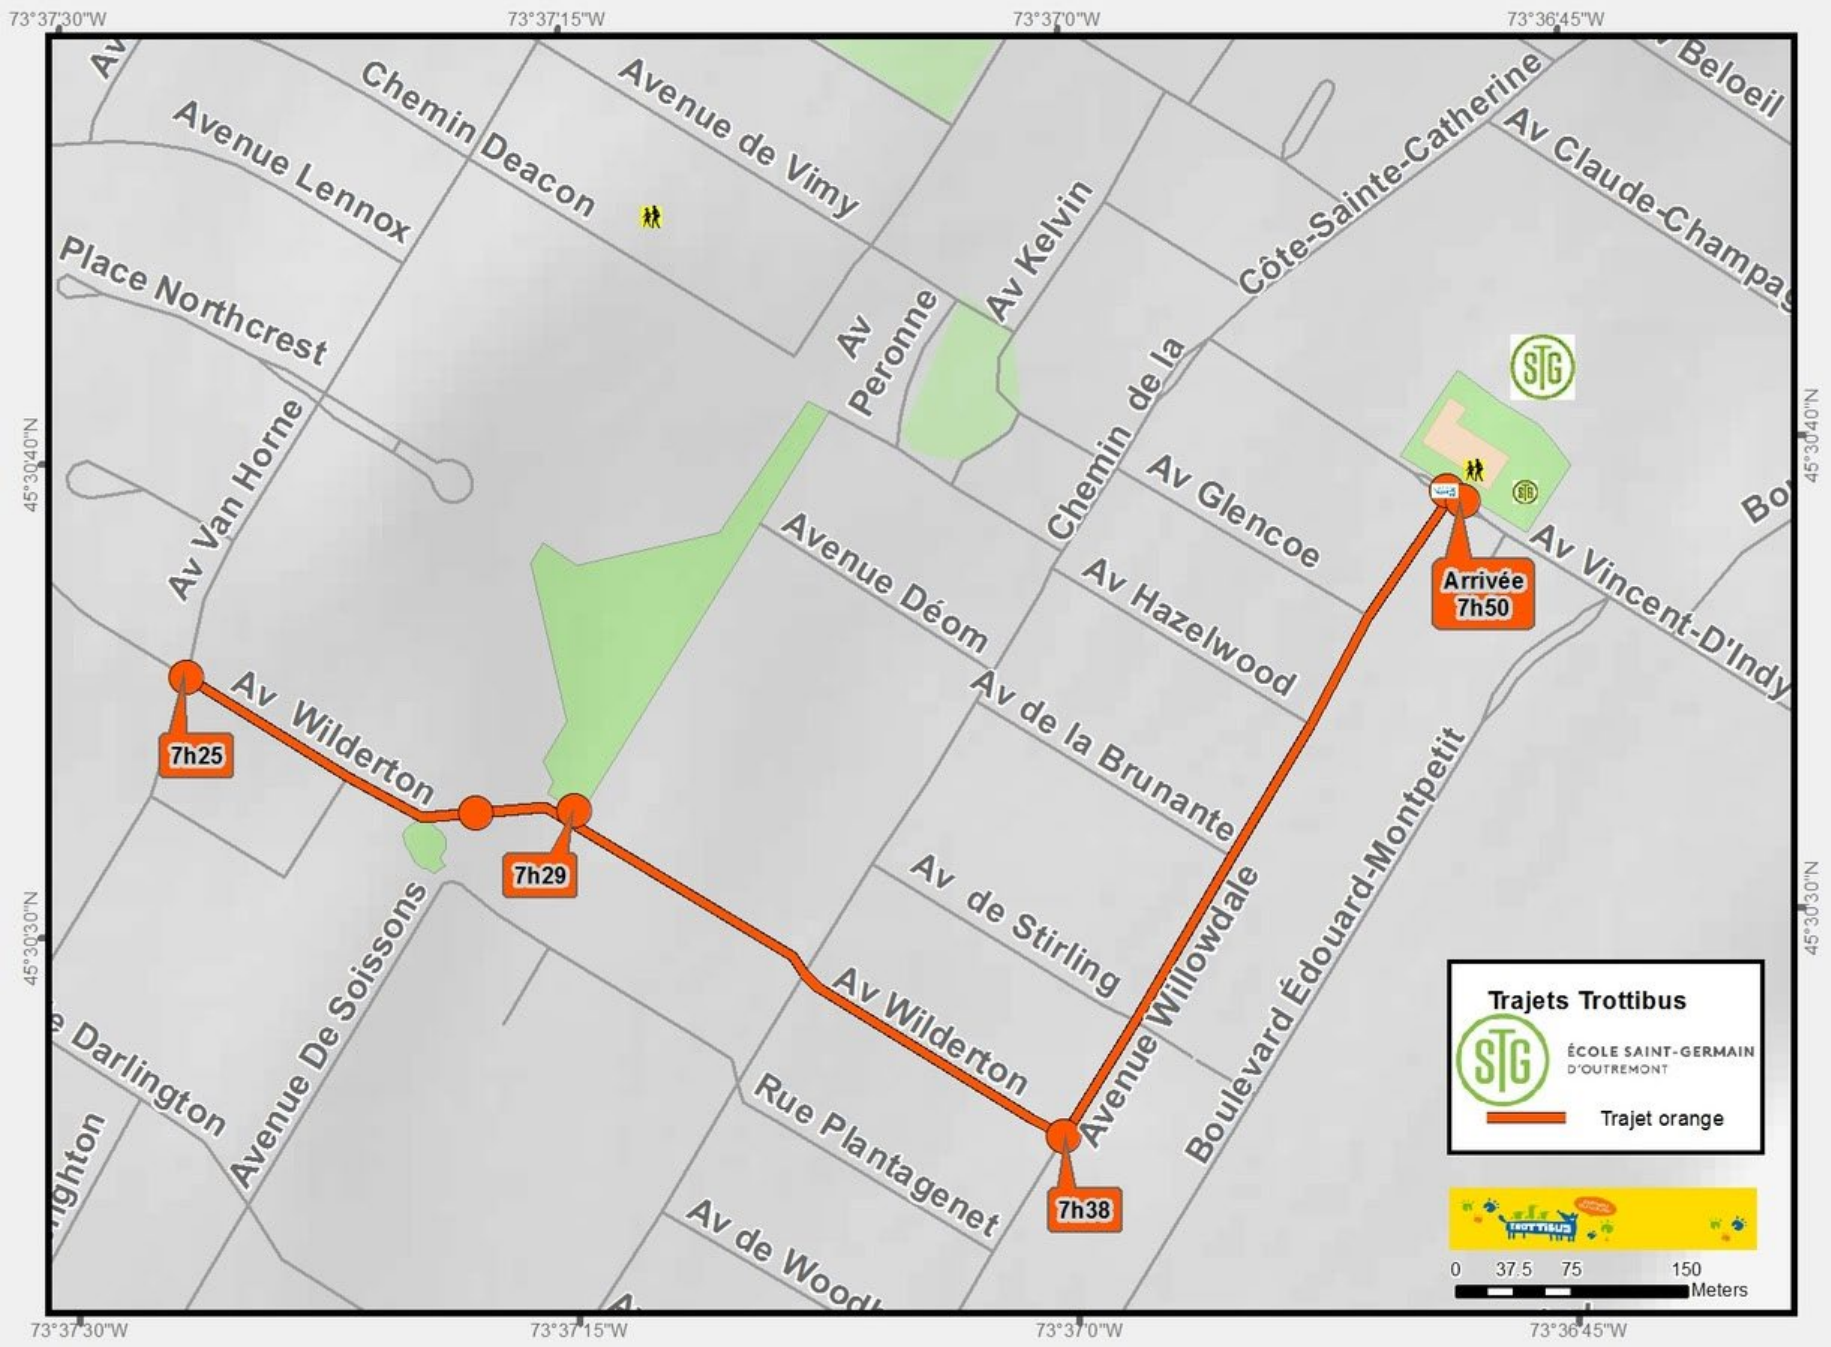

Trotibus

-  Trajet jaune
-  Trajet orange
-  Trajet vert

7h23

7h34

7h44

Arrivée
7h50

Trajets Trotibus

 ÉCOLE SAINT-GERMAIN
D'OUTREMONT

 Trajet vert