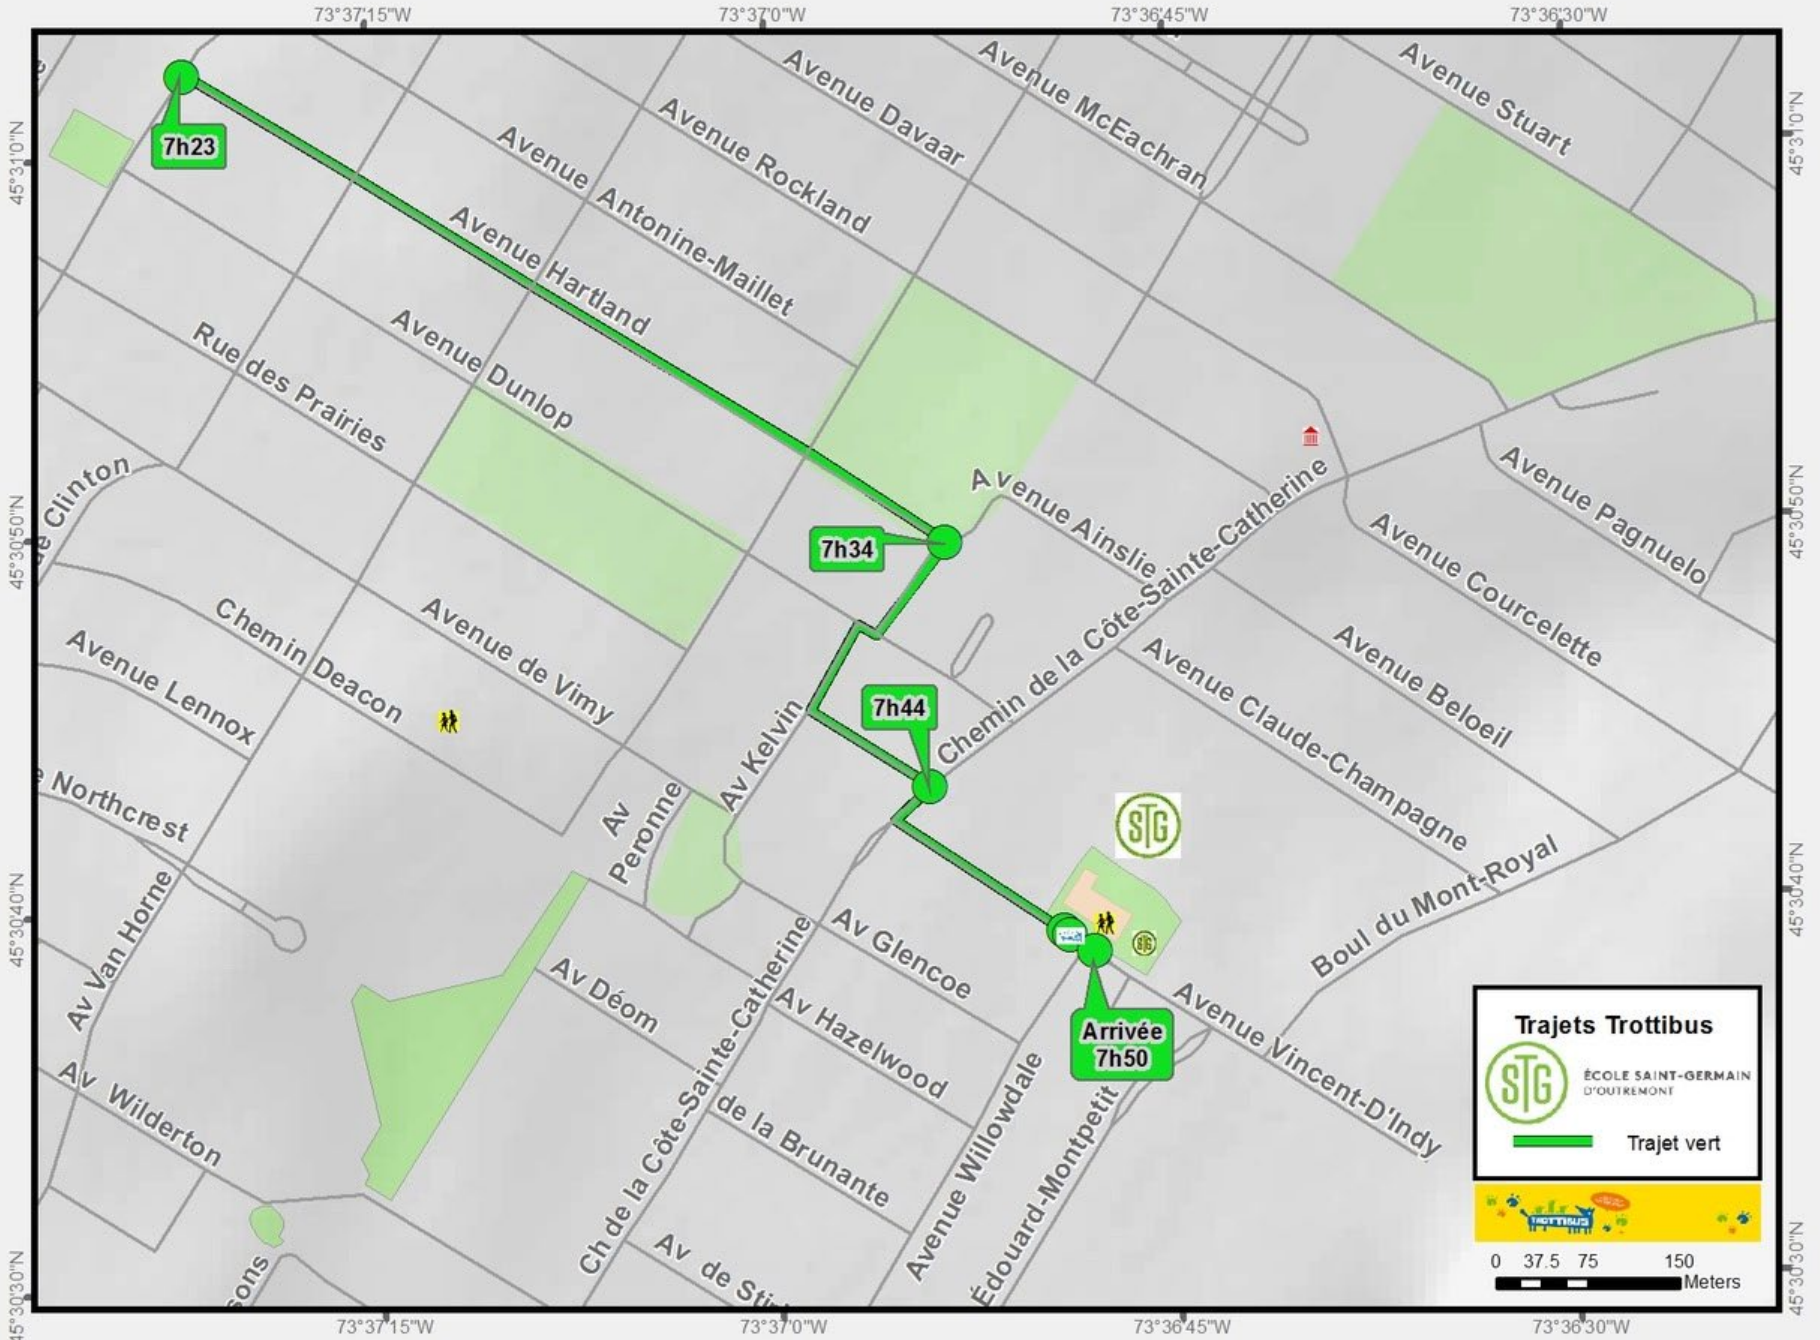

Trotibus

-  Trajet jaune
-  Trajet orange
-  Trajet vert

7h23

7h34

7h44

Arrivée
7h50

Trajets Trotibus

 ÉCOLE SAINT-GERMAIN
D'OUTREMONT

 Trajet vert