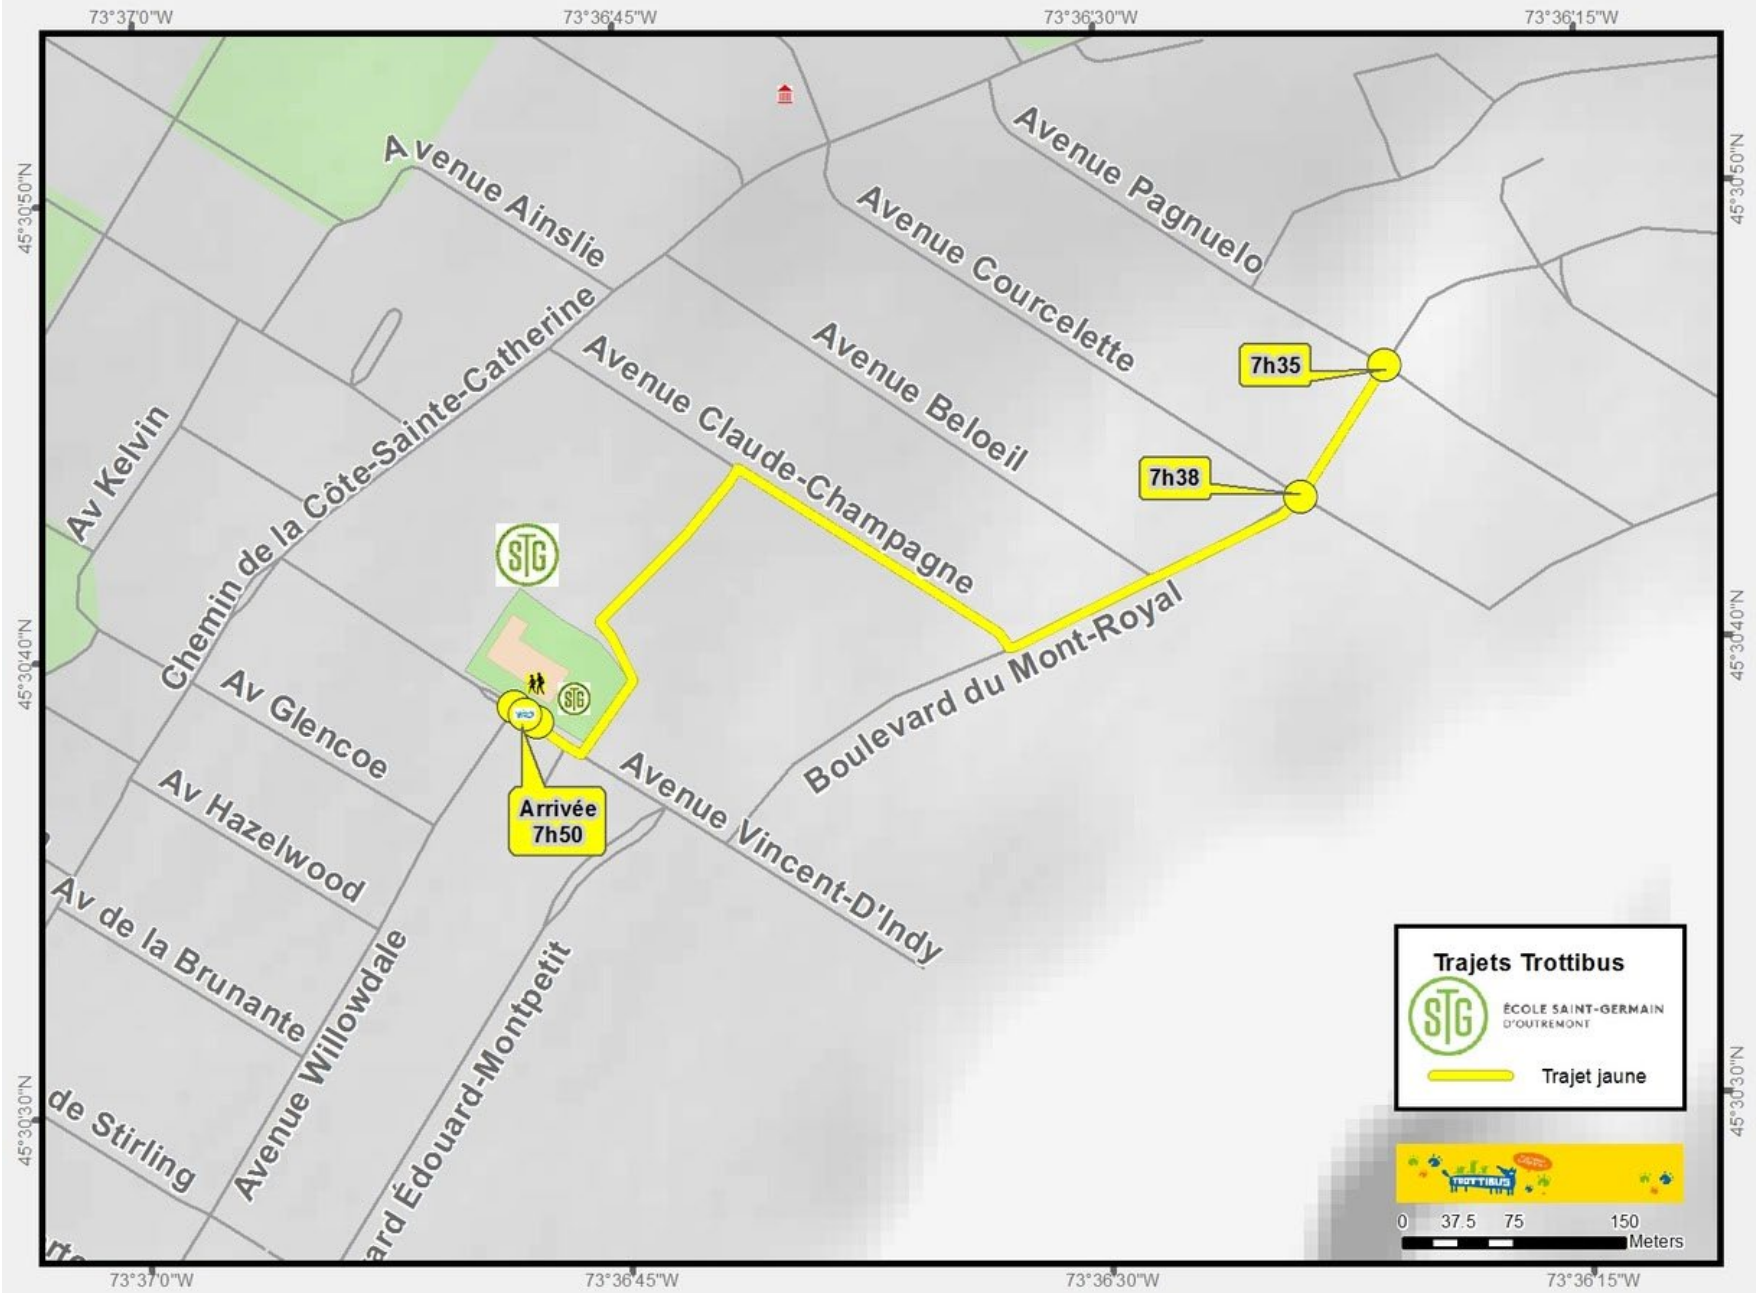

Trotibus

-  Trajet jaune
-  Trajet orange
-  Trajet vert

7h23

7h34

7h44

Arrivée
7h50

Trajets Trotibus

 ÉCOLE SAINT-GERMAIN
D'OUTREMONT

 Trajet vert